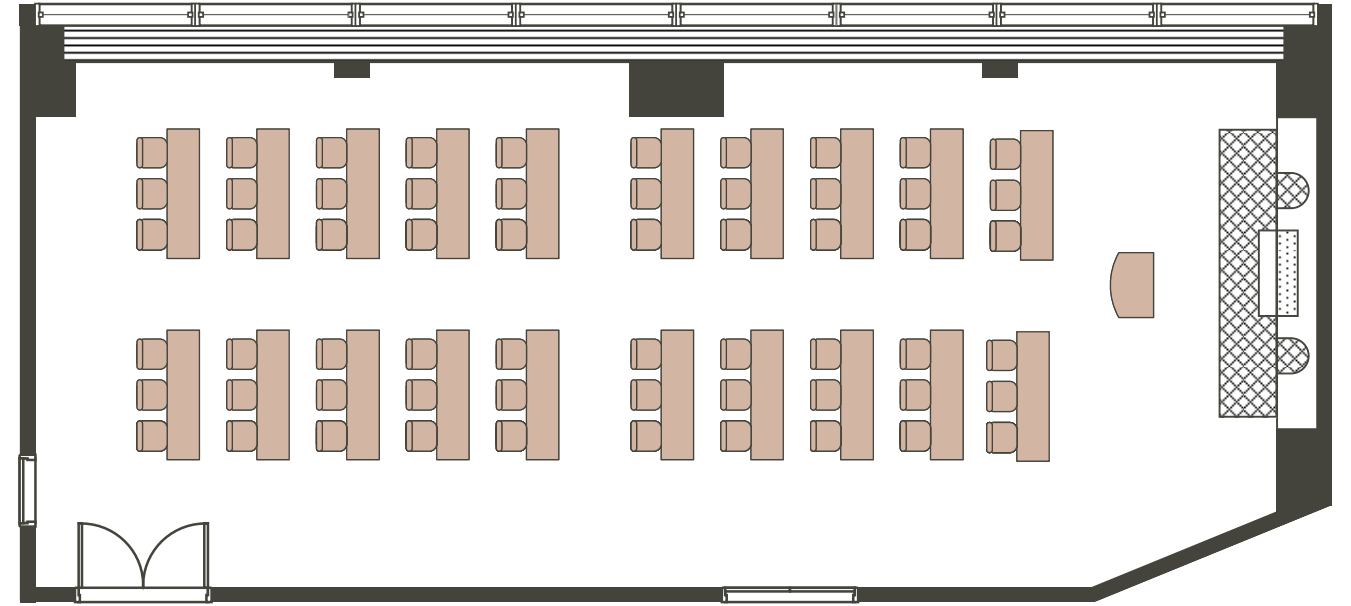

AEGEAN
エーゲ

Example of Setting | セッティング例

Dinner 60 people | 正餐 60名

AEGEAN
エーゲ

Example of Setting | セッティング例

Classroom 60 people | スクール 60名

Reception 80 people | レセプション 80名

Theater 80 people | シアター 80名