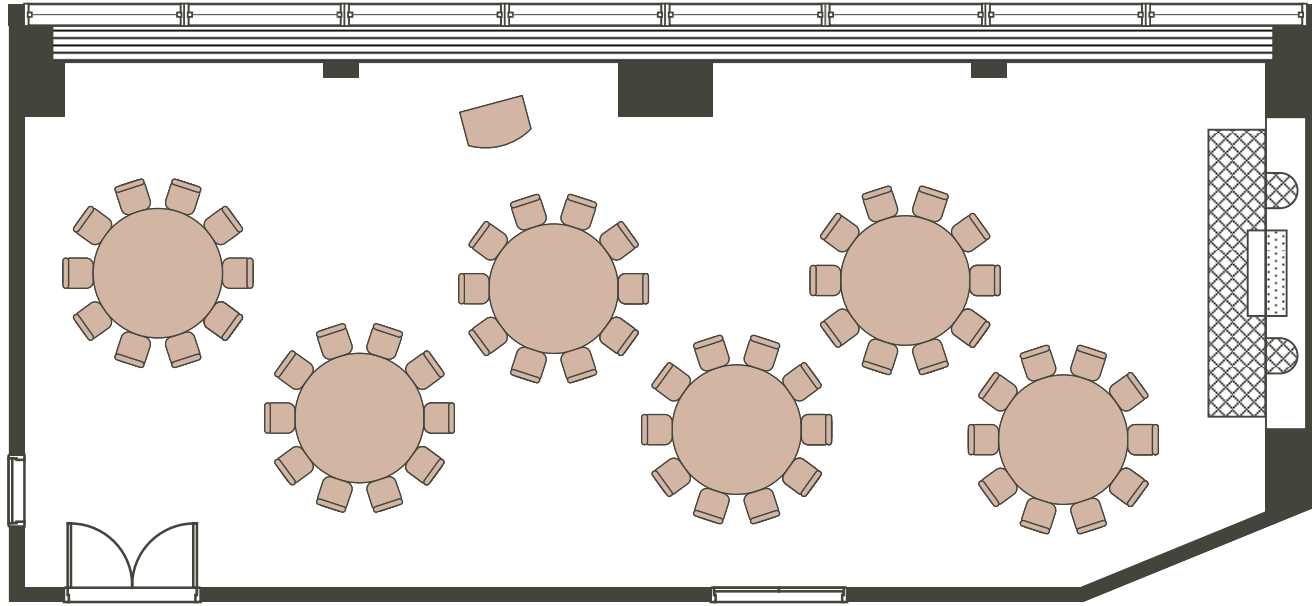

AEGEAN
エーゲ

Example of Setting | セッティング例

Dinner 60 people | 正餐 60名

AEGEAN
エーゲ

Example of Setting | セッティング例

Classroom 60 people | スクール 60名

Reception 80 people | レセプション 80名

Theater 80 people | シアター 80名