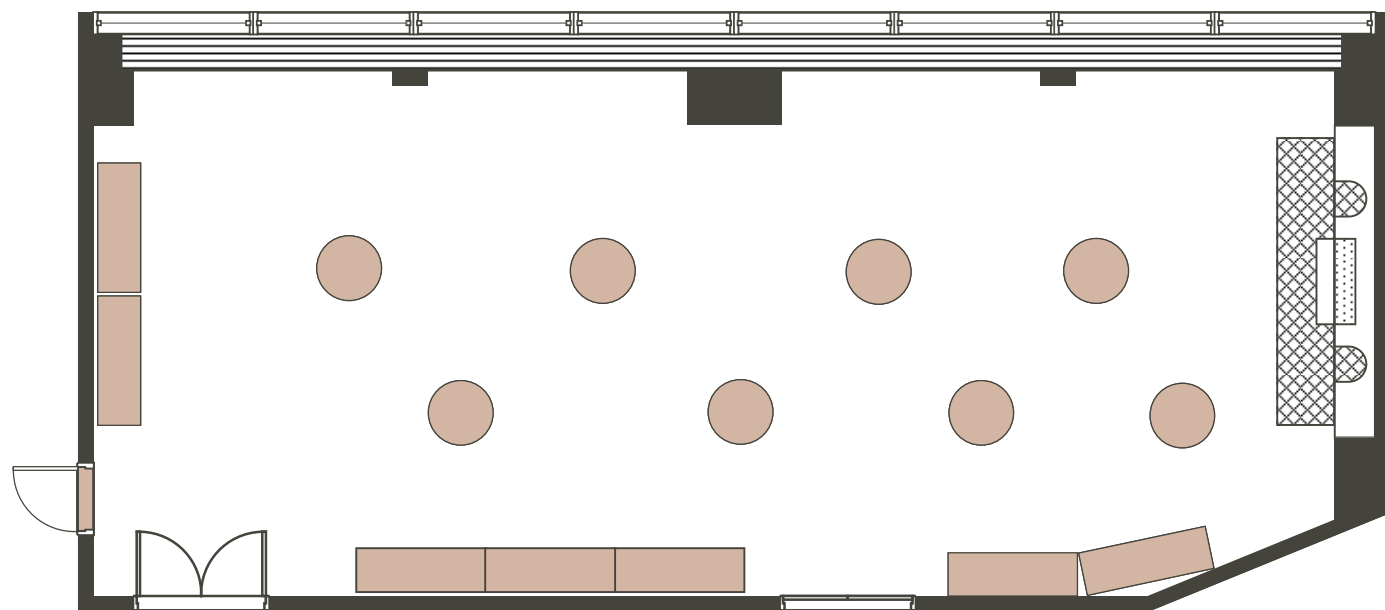

AEGEAN
エーゲ

Example of Setting | セッティング例

Dinner 60 people | 正餐 60名

AEGEAN
エーゲ

Example of Setting | セッティング例

Classroom 60 people | スクール 60名

Reception 80 people | レセプション 80名

Theater 80 people | シアター 80名