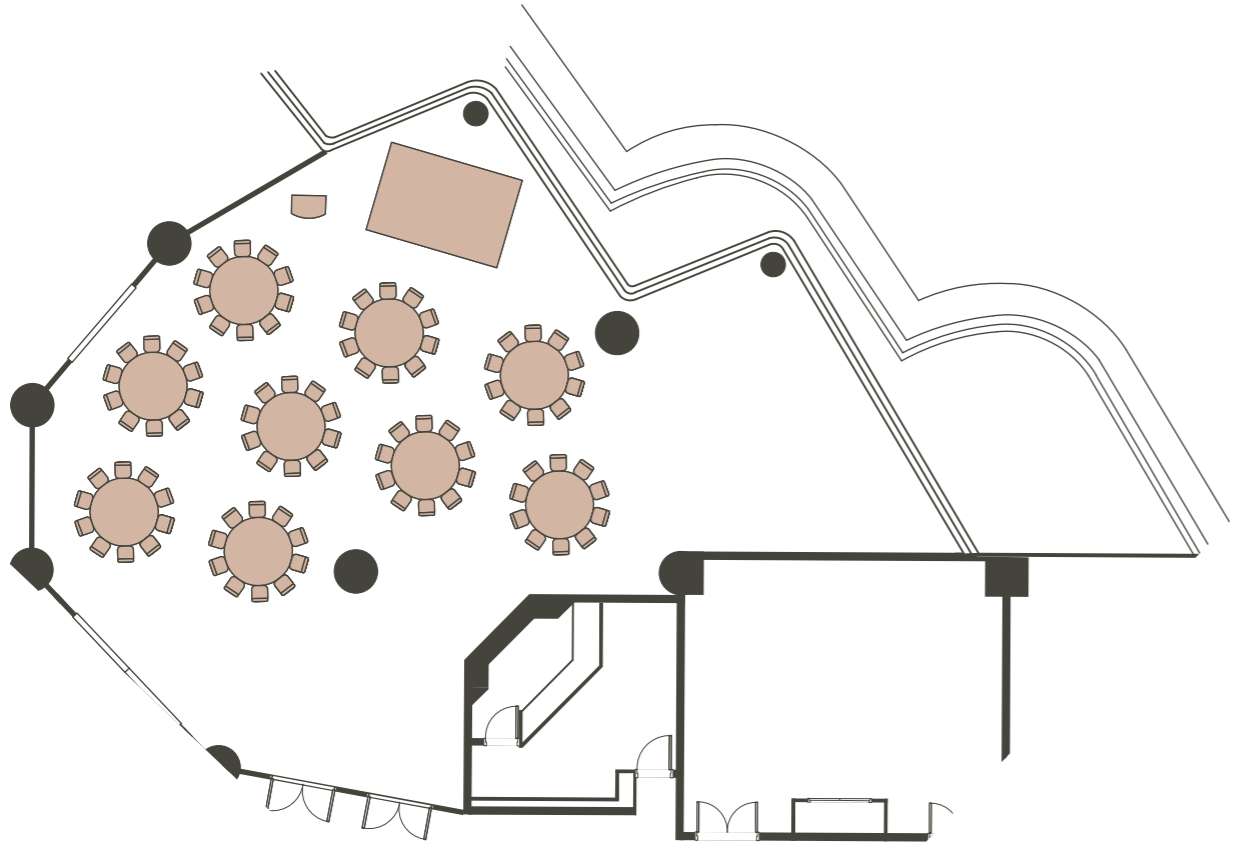

BAY VIEW  
ベイビュー

Exsample of Setting | セッティング例

Dinner 90 people | 正餐 90名

Reception 120 people | レセプション 120名

BAY VIEW  
ベイビュー

Exsample of Setting | セッティング例

Classroom 102 people | スクール 102名

Theater 200 people | シアター 200名