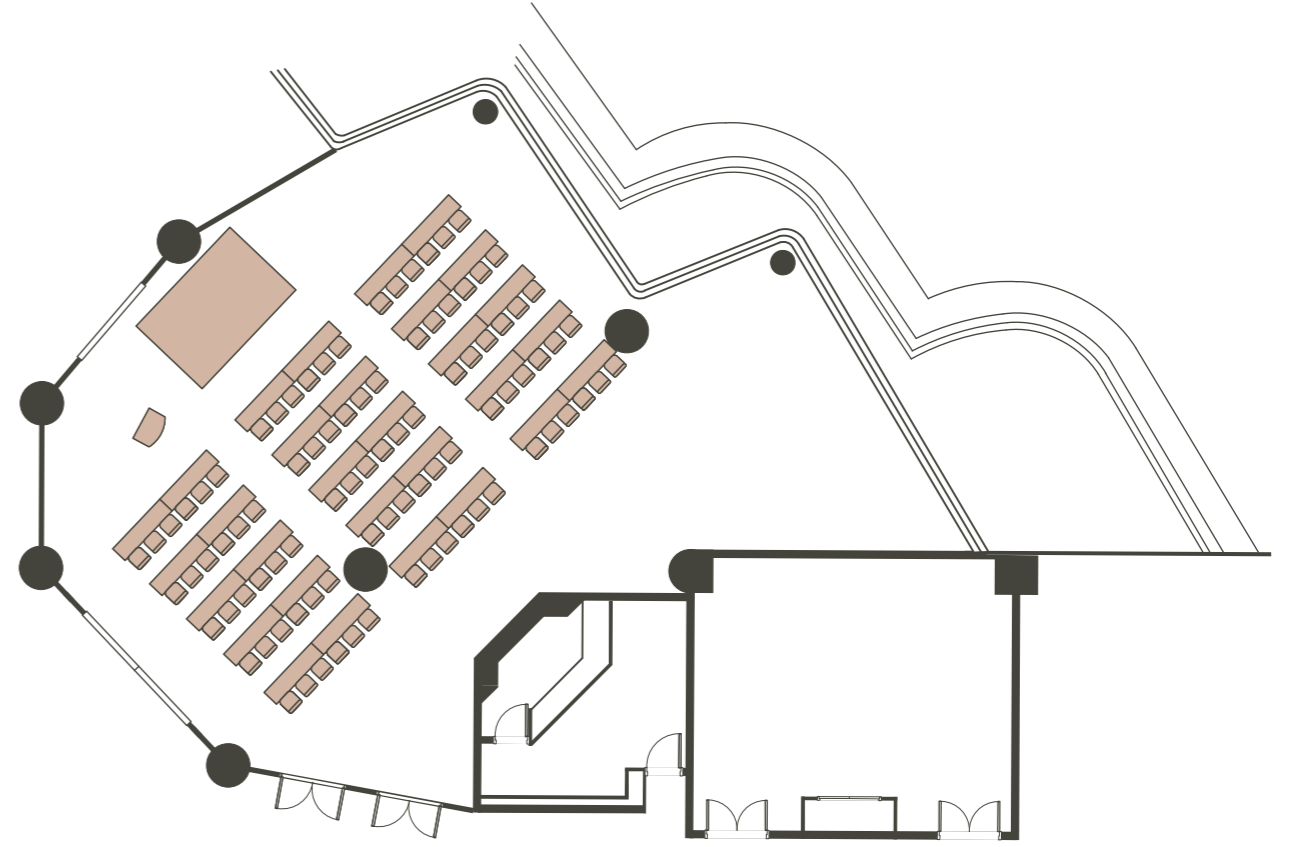

BAY VIEW  
ベイビュー

Exsample of Setting | セッティング例

Dinner 90 people | 正餐 90名

Reception 120 people | レセプション 120名

BAY VIEW  
ベイビュー

Exsample of Setting | セッティング例

Classroom 102 people | スクール 102名

Theater 200 people | シアター 200名