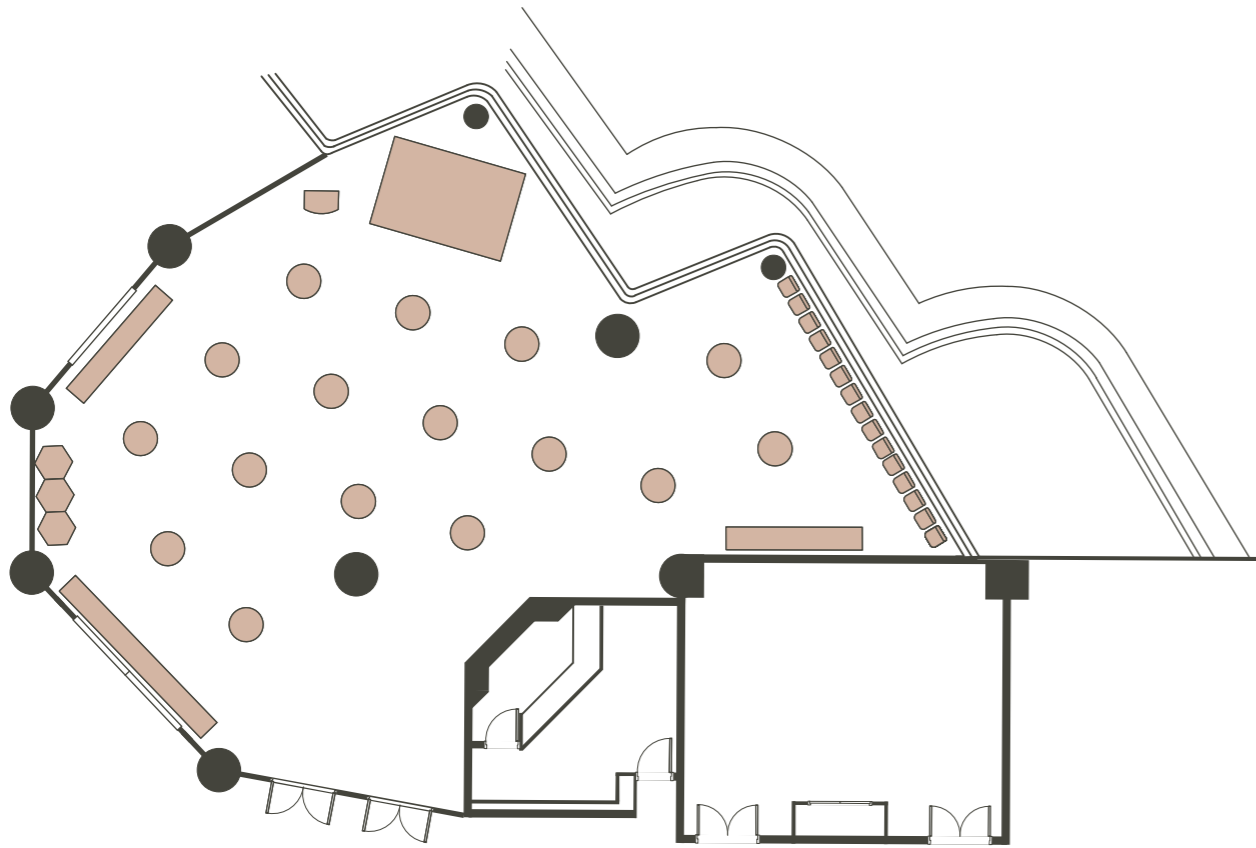

BAY VIEW  
ベイビュー

Exsample of Setting | セッティング例

Dinner 90 people | 正餐 90名

Reception 120 people | レセプション 120名

BAY VIEW  
ベイビュー

Exsample of Setting | セッティング例

Classroom 102 people | スクール 102名

Theater 200 people | シアター 200名