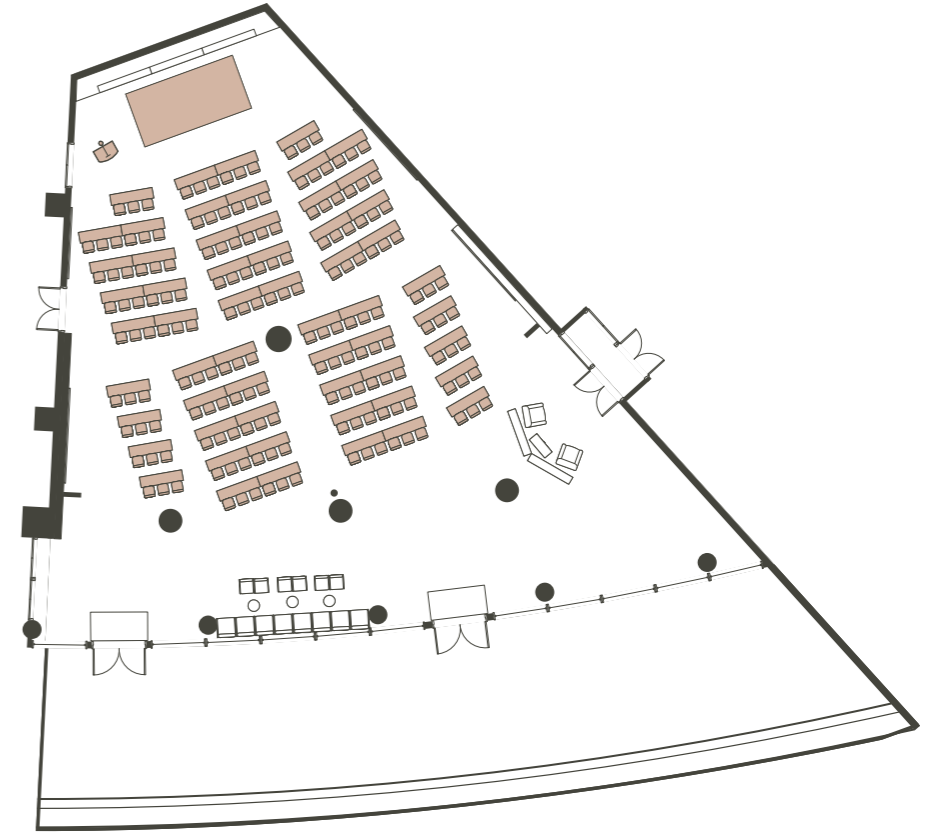

PACIFIC  
パシフィック

Example of Setting | セッティング例

Dinner 170 people | 正餐 170 名

PACIFIC  
パシフィック

Example of Setting | セッティング例

Classroom 171 people | スクール 171 名

Reception 300 people | レセプション 300 名

Theater 306 people | シアター 306 名