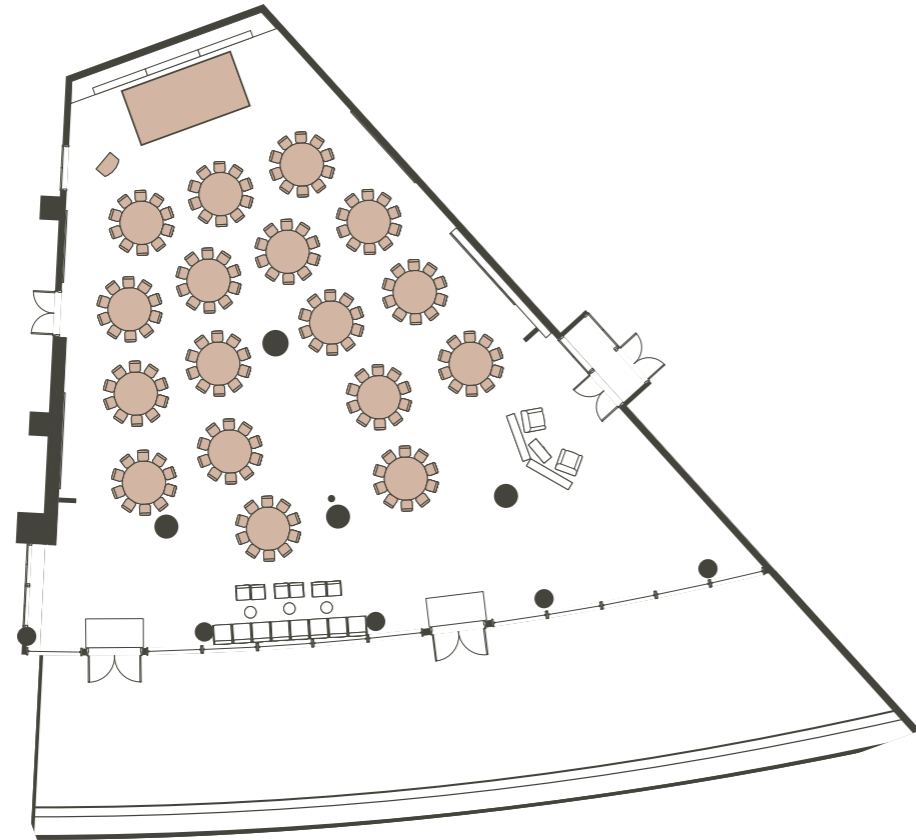

PACIFIC  
パシフィック

Example of Setting | セッティング例

Dinner 170 people | 正餐 170 名

PACIFIC  
パシフィック

Example of Setting | セッティング例

Classroom 171 people | スクール 171 名

Reception 300 people | レセプション 300 名

Theater 306 people | シアター 306 名