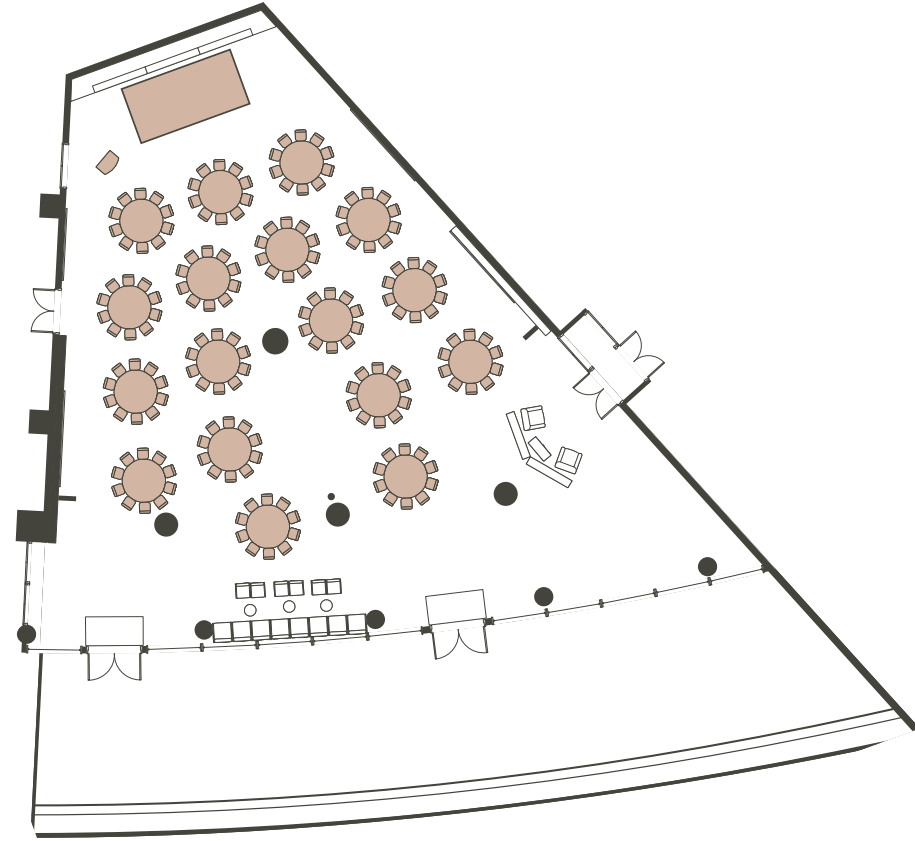

PACIFIC  
パシフィック

Exsample of Setting | セッティング例

Dinner 170 people | 正餐 170 名

Reception 300 people | レセプション 300 名

INTERCONTINENTAL YOKOHAMA GRAND  
ヨコハマ グランド インターコンチネンタル ホテル

PACIFIC  
パシフィック

Exsample of Setting | セッティング例

Classroom 171 people | スクール 171 名

Theater 306 people | シアター 306 名

INTERCONTINENTAL YOKOHAMA GRAND  
ヨコハマ グランド インターコンチネンタル ホテル