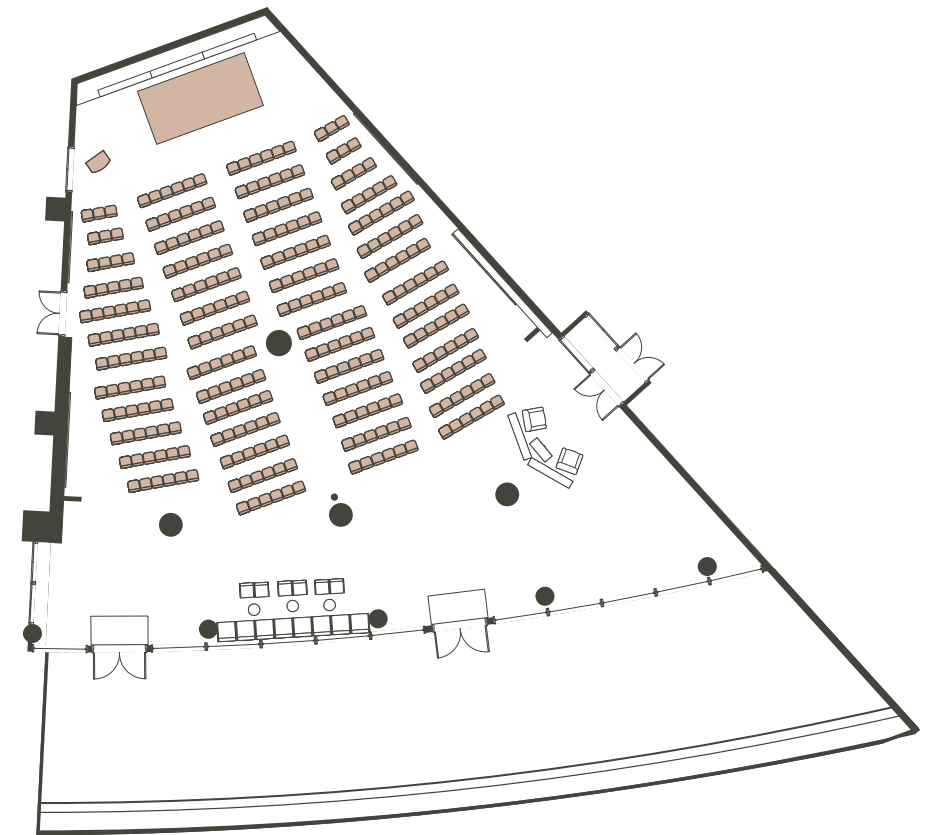

PACIFIC  
パシフィック

Exsample of Setting | セッティング例

Dinner 170 people | 正餐 170 名

Reception 300 people | レセプション 300 名

INTERCONTINENTAL YOKOHAMA GRAND  
ヨコハマ グランド インターコンチネンタル ホテル

PACIFIC  
パシフィック

Exsample of Setting | セッティング例

Classroom 171 people | スクール 171 名

Theater 306 people | シアター 306 名

INTERCONTINENTAL YOKOHAMA GRAND  
ヨコハマ グランド インターコンチネンタル ホテル