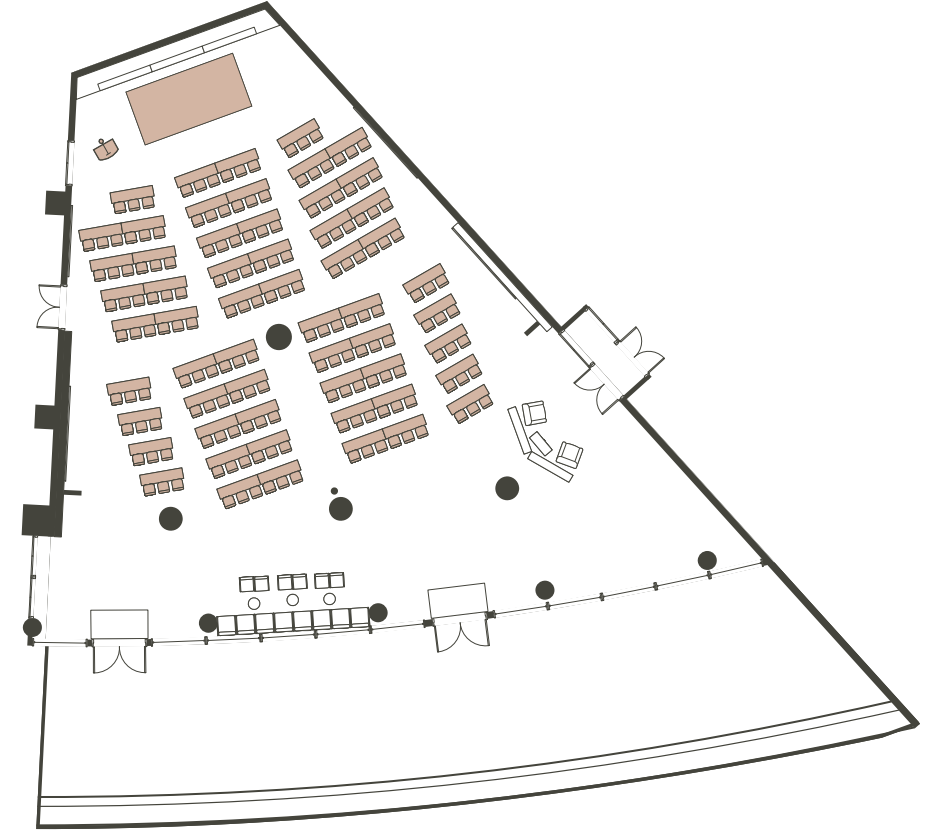

PACIFIC  
パシフィック

Exsample of Setting | セッティング例

Dinner 170 people | 正餐 170 名

Reception 300 people | レセプション 300 名

INTERCONTINENTAL YOKOHAMA GRAND  
ヨコハマ グランド インターコンチネンタル ホテル

PACIFIC  
パシフィック

Exsample of Setting | セッティング例

Classroom 171 people | スクール 171 名

Theater 306 people | シアター 306 名

INTERCONTINENTAL YOKOHAMA GRAND  
ヨコハマ グランド インターコンチネンタル ホテル