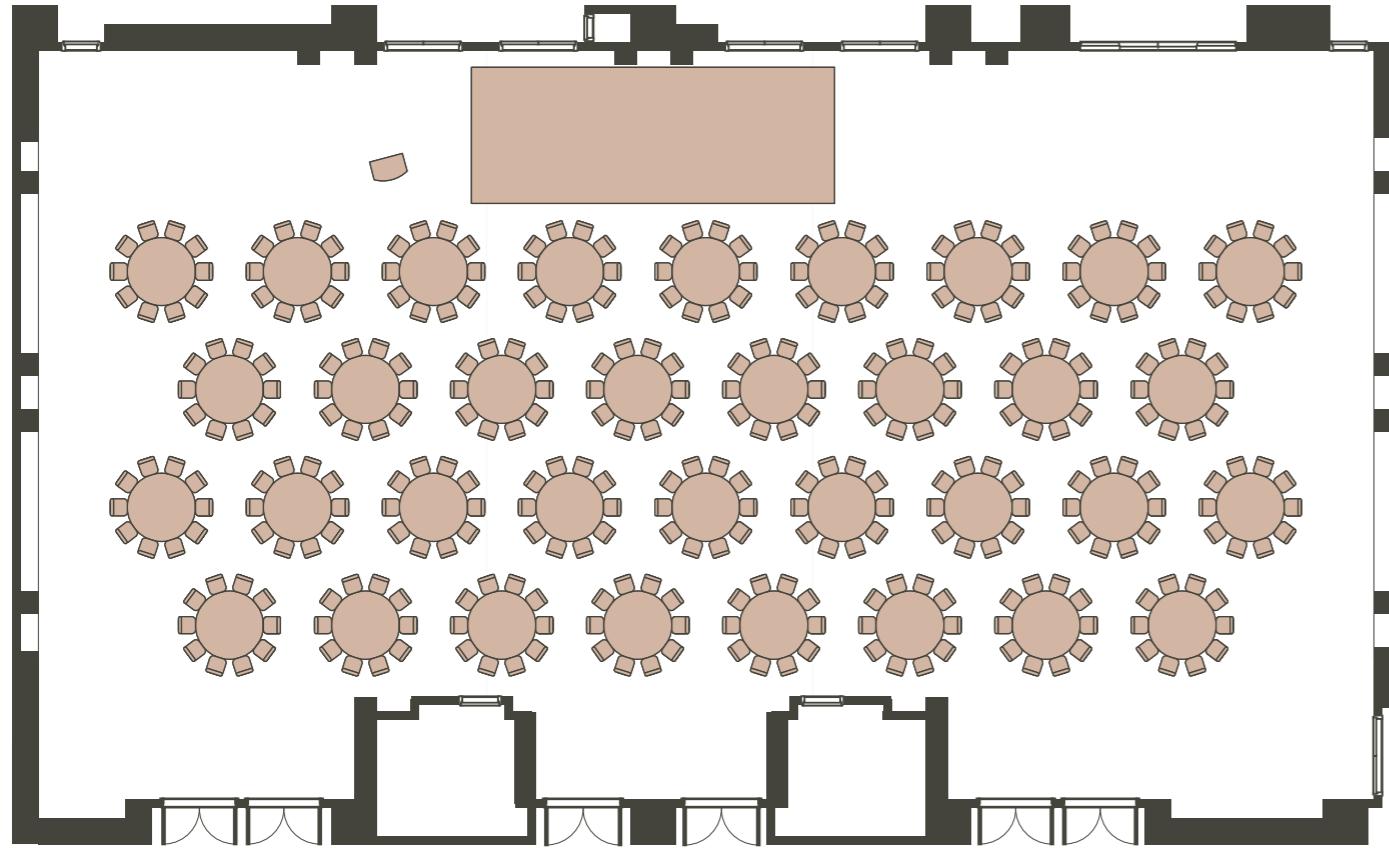

INTERCONTINENTAL BALLROOM  
インターコンチネンタル ボールルーム

Example of Setting | セッティング例

Dinner 340 people | 正餐 340名

INTERCONTINENTAL BALLROOM  
インターコンチネンタル ボールルーム

Example of Setting | セッティング例

Classroom 405 people | スクール 405名

Reception 700 people | レセプション 700名

Theater 560 people | シアター 560名