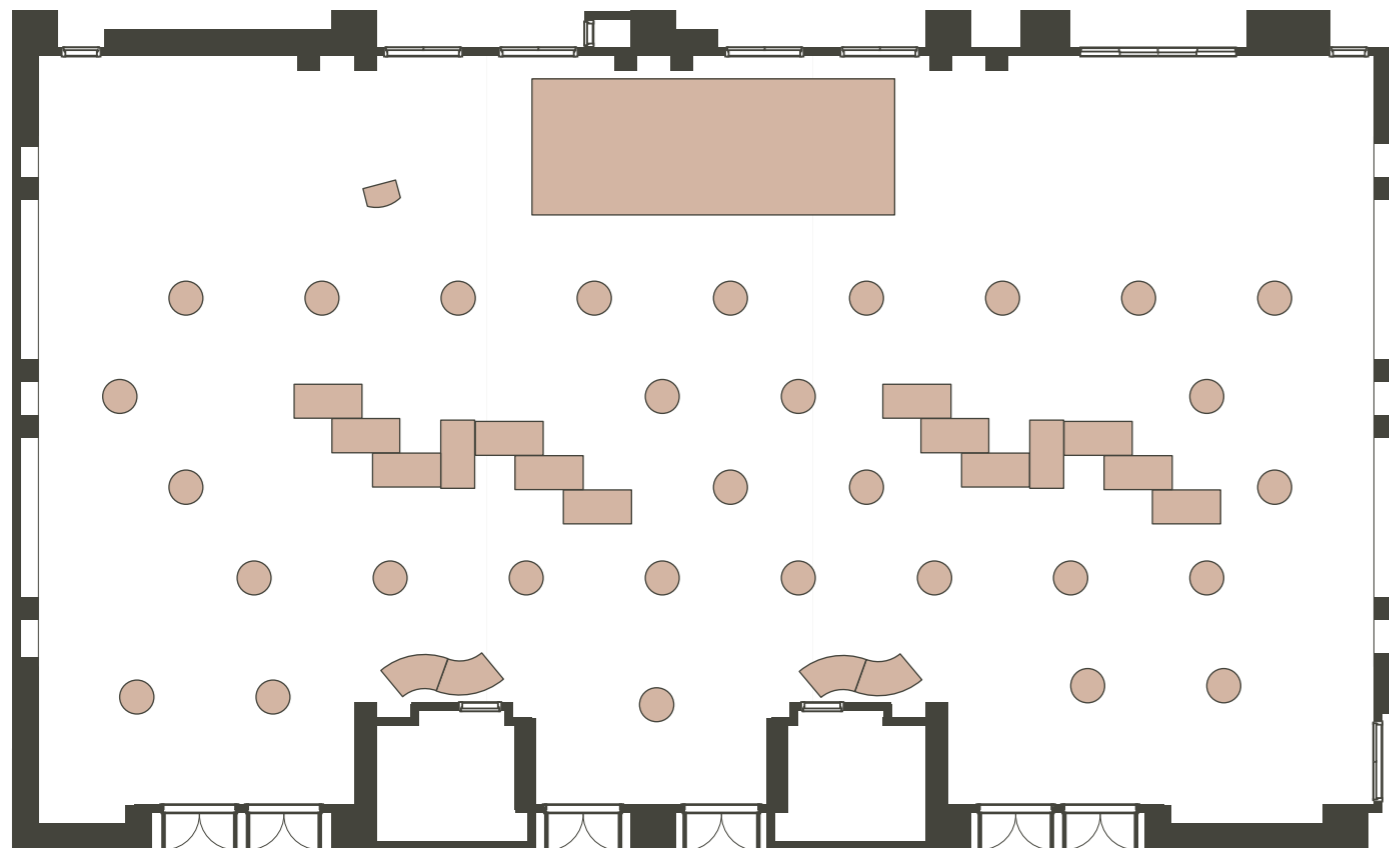

Reception 700 people | レセプション 700名