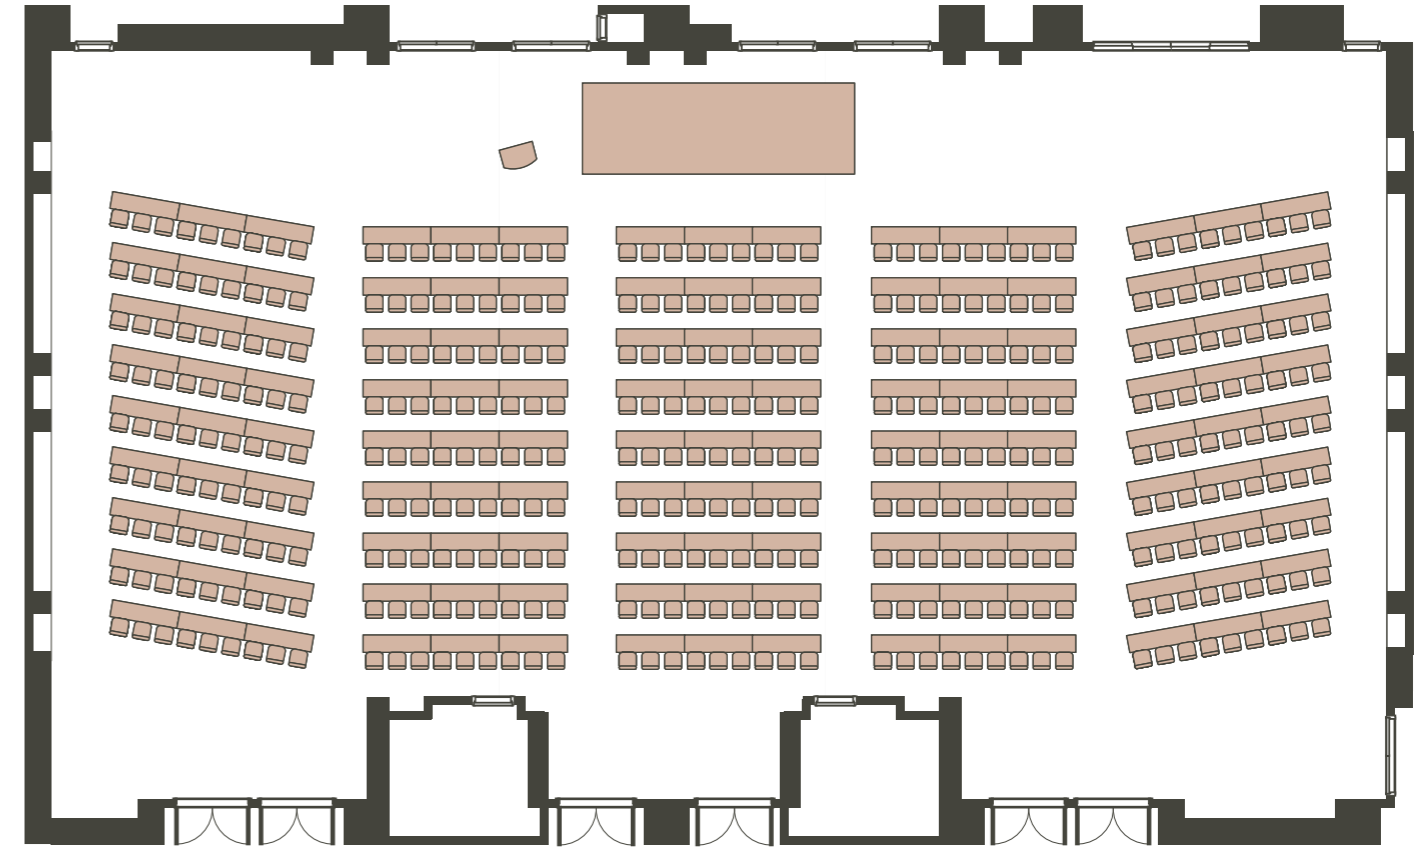

INTERCONTINENTAL BALLROOM  
インターコンチネンタル ボールルーム

Example of Setting | セッティング例

Dinner 340 people | 正餐 340名

INTERCONTINENTAL BALLROOM  
インターコンチネンタル ボールルーム

Example of Setting | セッティング例

Classroom 405 people | スクール 405名

Reception 700 people | レセプション 700名

Theater 560 people | シアター 560名