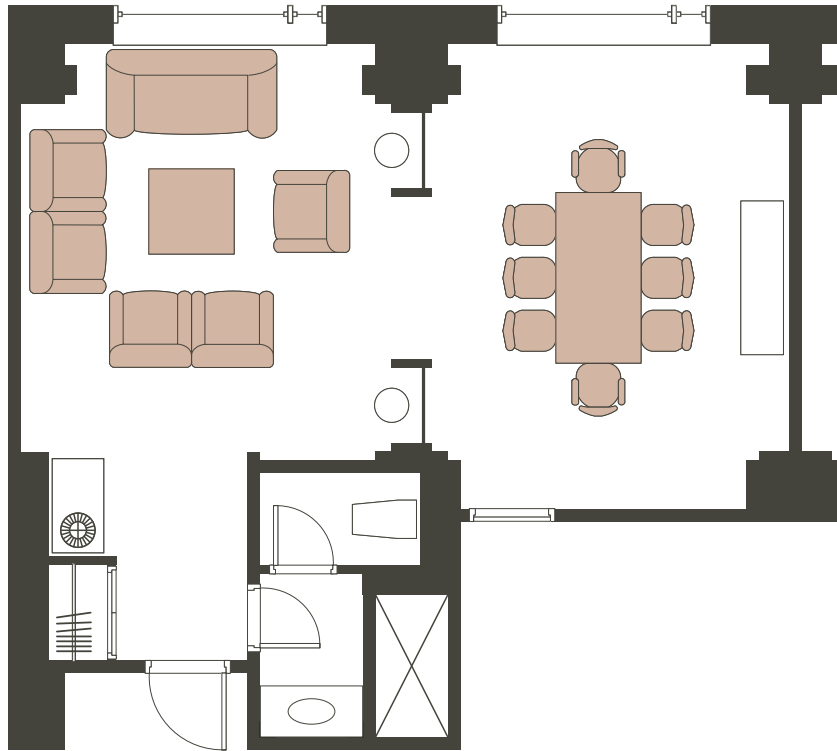

AL BUSTAN

アルバスタン

Exsample of Setting | セッティング例

Dinner 8 people | 正餐 8名

AMSTEL / WILLARD

アムステル / ウィラード

Dinner 8 people | 正餐 8名

INTERCONTINENTAL YOKOHAMA GRAND