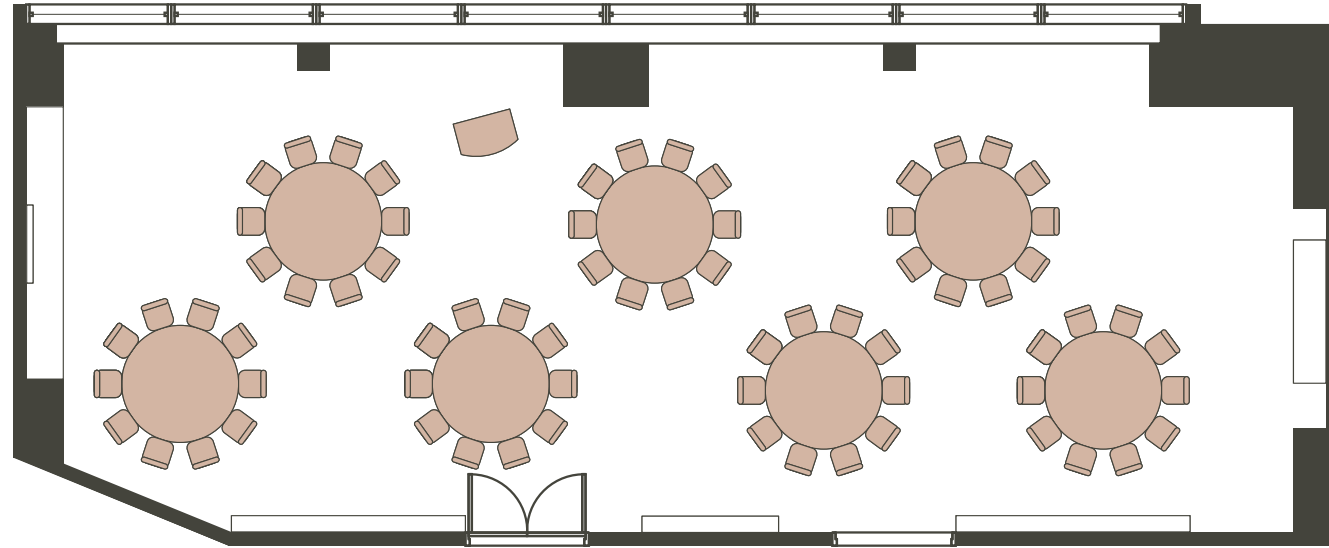

ATLANTIC
アトランティック

Exsample of Setting | セッティング例

Dinner 70 people | 正餐 70名

ATLANTIC
アトランティック

Exsample of Setting | セッティング例

Classroom 66 people | スクール 66名

Reception 80 people | レセプション 80名

Theater 104 people | シアター 104名