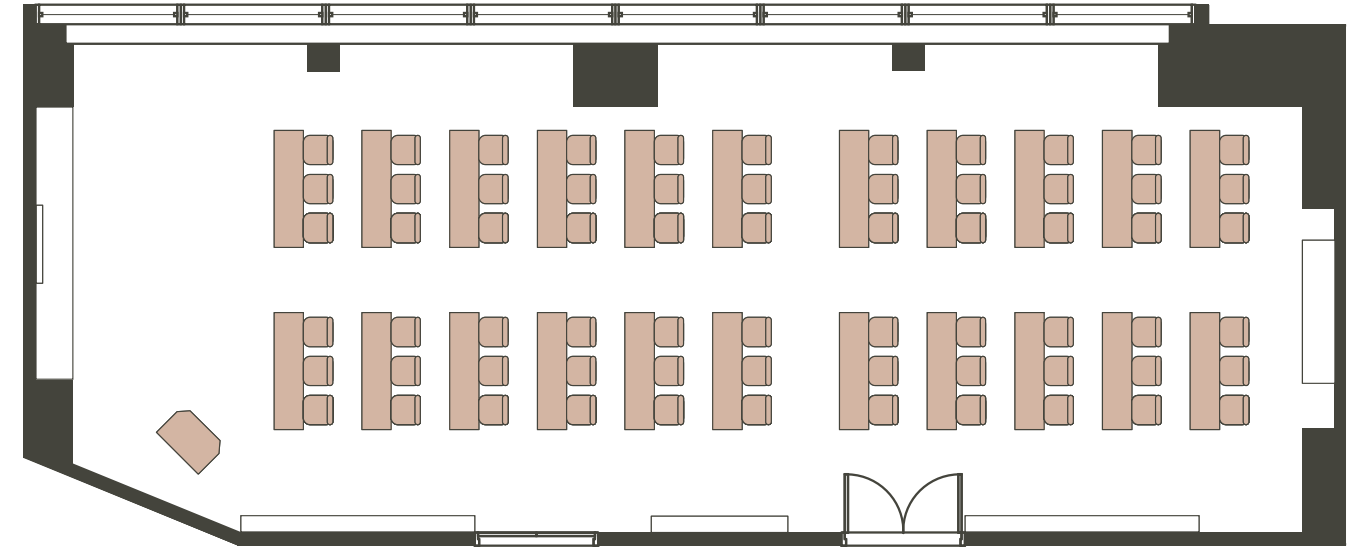

ATLANTIC
アトランティック

Exsample of Setting | セッティング例

Dinner 70 people | 正餐 70名

ATLANTIC
アトランティック

Exsample of Setting | セッティング例

Classroom 66 people | スクール 66名

Reception 80 people | レセプション 80名

Theater 104 people | シアター 104名